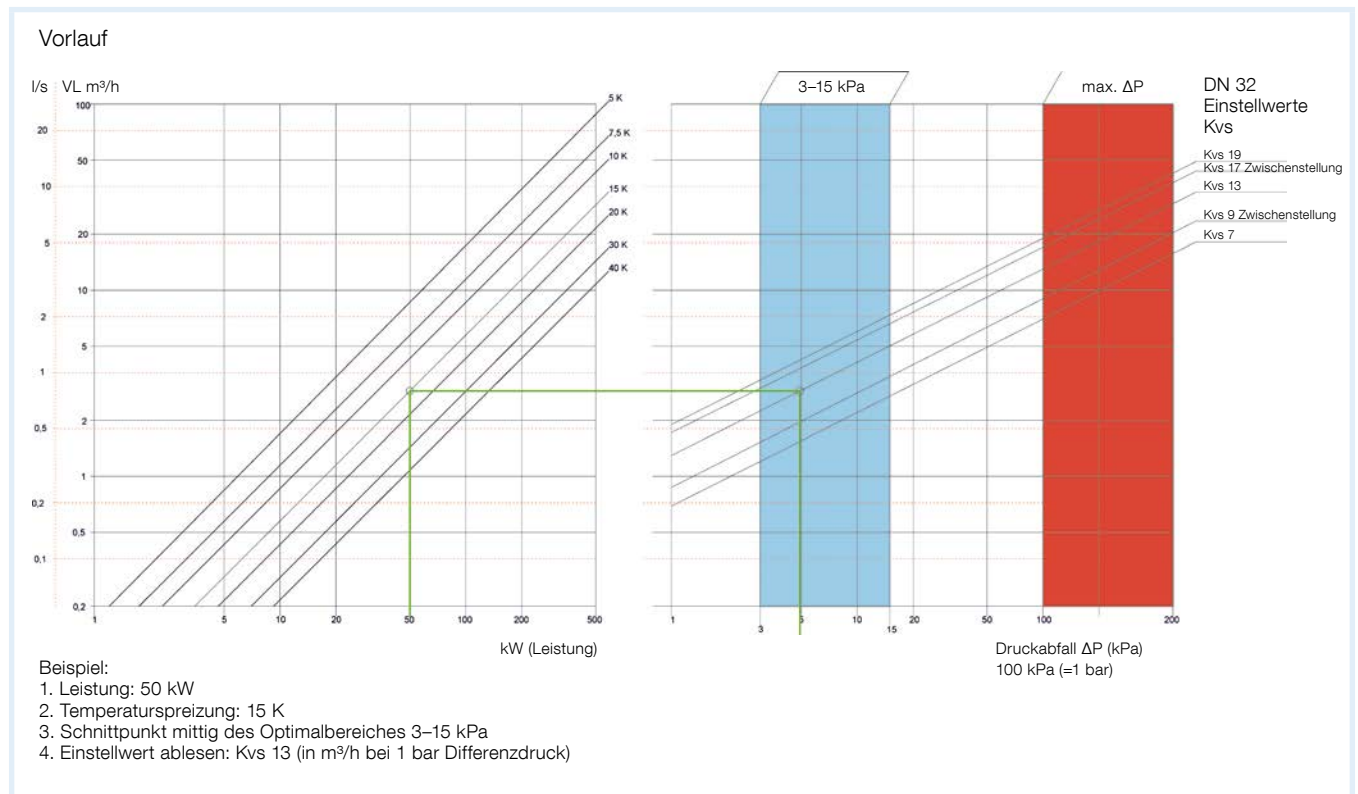

3-/4-Wege-Mischventile ARV (Vario)

Kvs-Einstellwerte DN 20 und DN 25

3-/4-Wege-Mischventile ARV (Vario)

Kvs-Einstellwerte DN 32 und DN 40

3-/4-Wege-Mischventile ARV (Vario)

Kvs-Einstellwerte DN 50