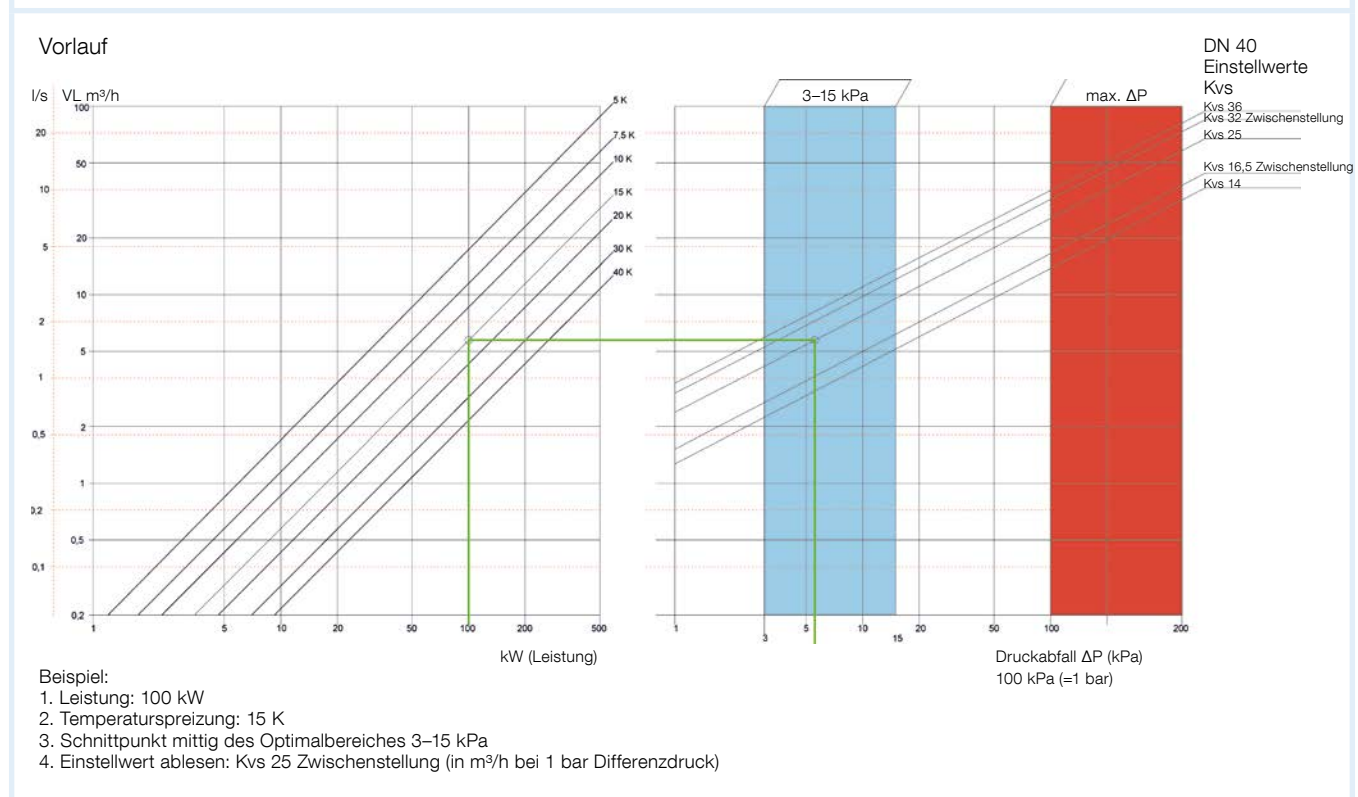

3-/4-Wege-Mischventile ARV (Vario)

Kvs-Einstellwerte DN 20 und DN 25

3-/4-Wege-Mischventile ARV (Vario)

Kvs-Einstellwerte DN 32 und DN 40

3-/4-Wege-Mischventile ARV (Vario)

Kvs-Einstellwerte DN 50