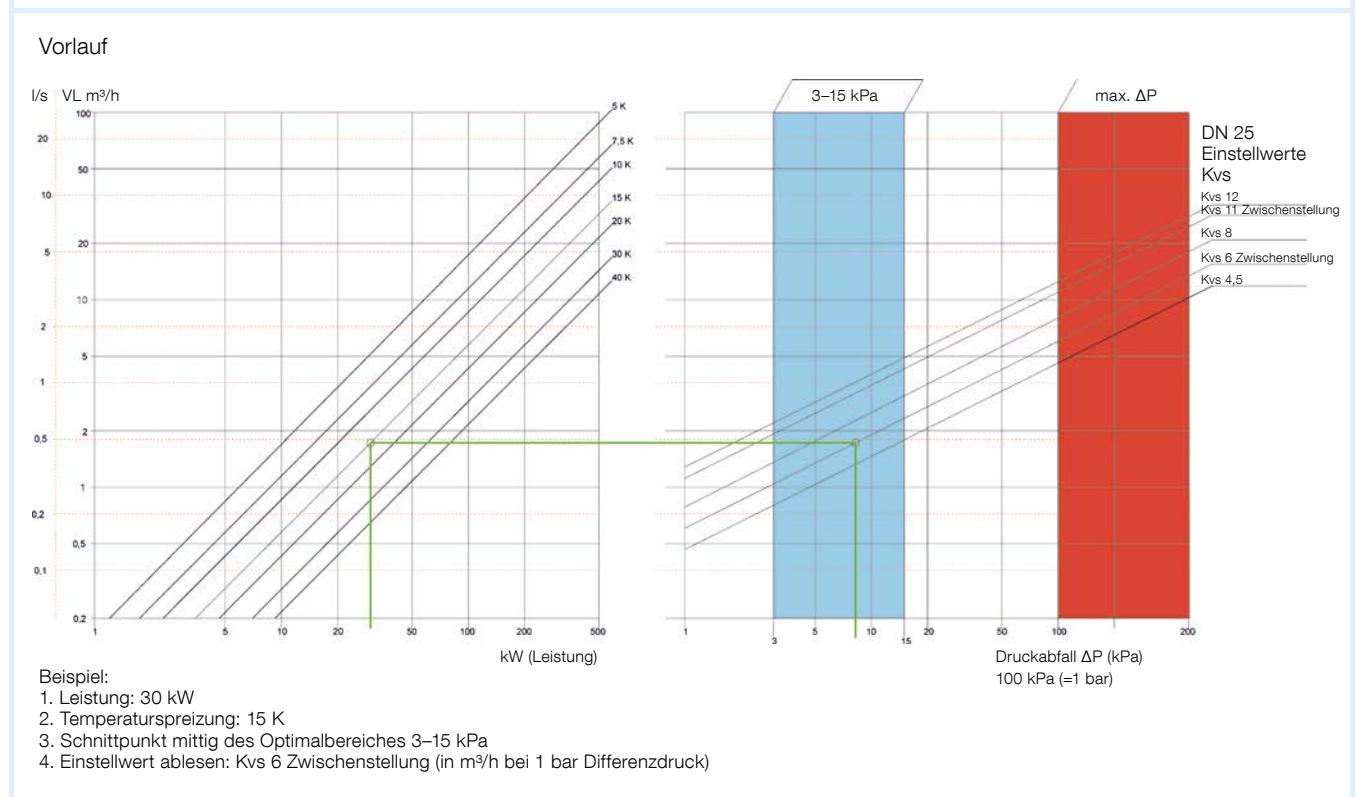

3-/4-Wege-Mischventile ARV (Vario)

Kvs-Einstellwerte DN 20 und DN 25

3-/4-Wege-Mischventile ARV (Vario)

Kvs-Einstellwerte DN 32 und DN 40

3-/4-Wege-Mischventile ARV (Vario)

Kvs-Einstellwerte DN 50