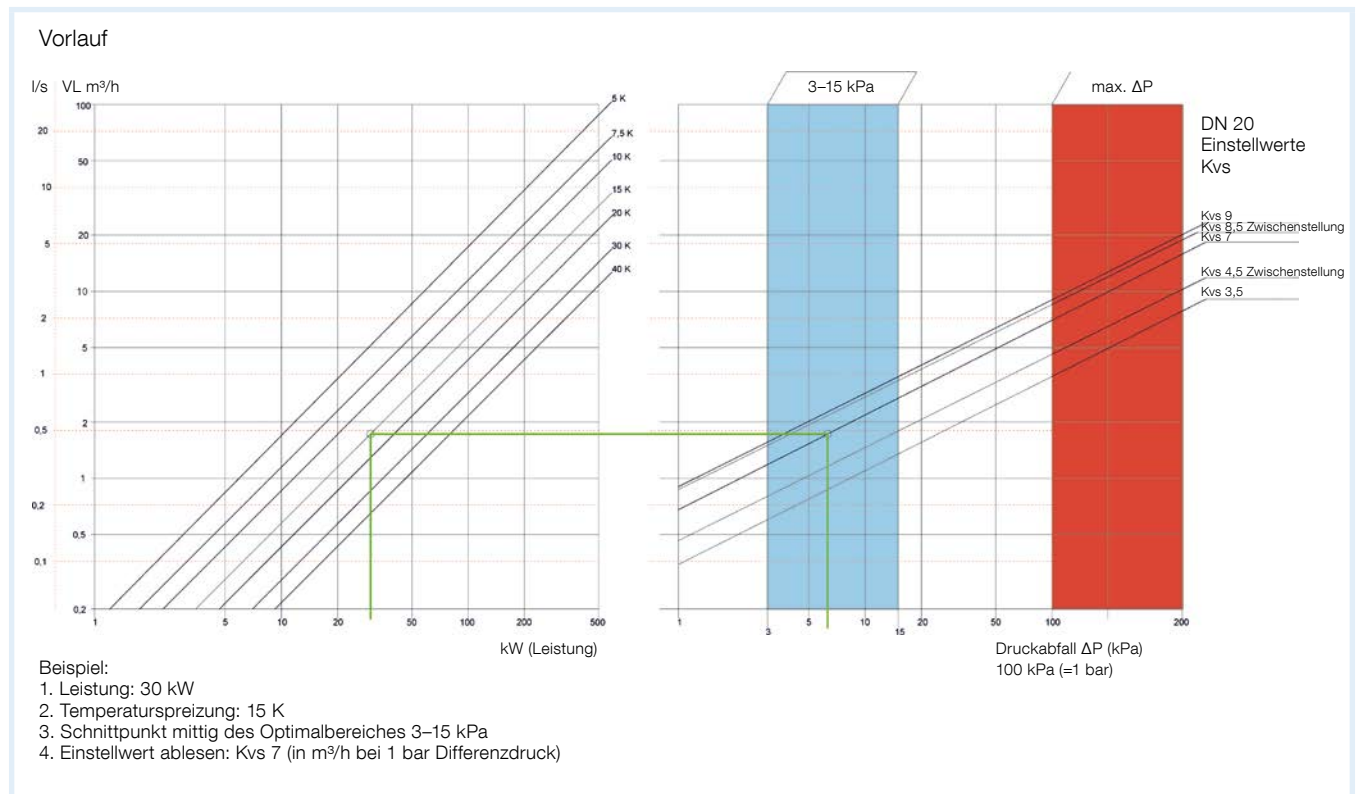

3-/4-Wege-Mischventile ARV (Vario)

Kvs-Einstellwerte DN 20 und DN 25

3-/4-Wege-Mischventile ARV (Vario)

Kvs-Einstellwerte DN 32 und DN 40

3-/4-Wege-Mischventile ARV (Vario)

Kvs-Einstellwerte DN 50